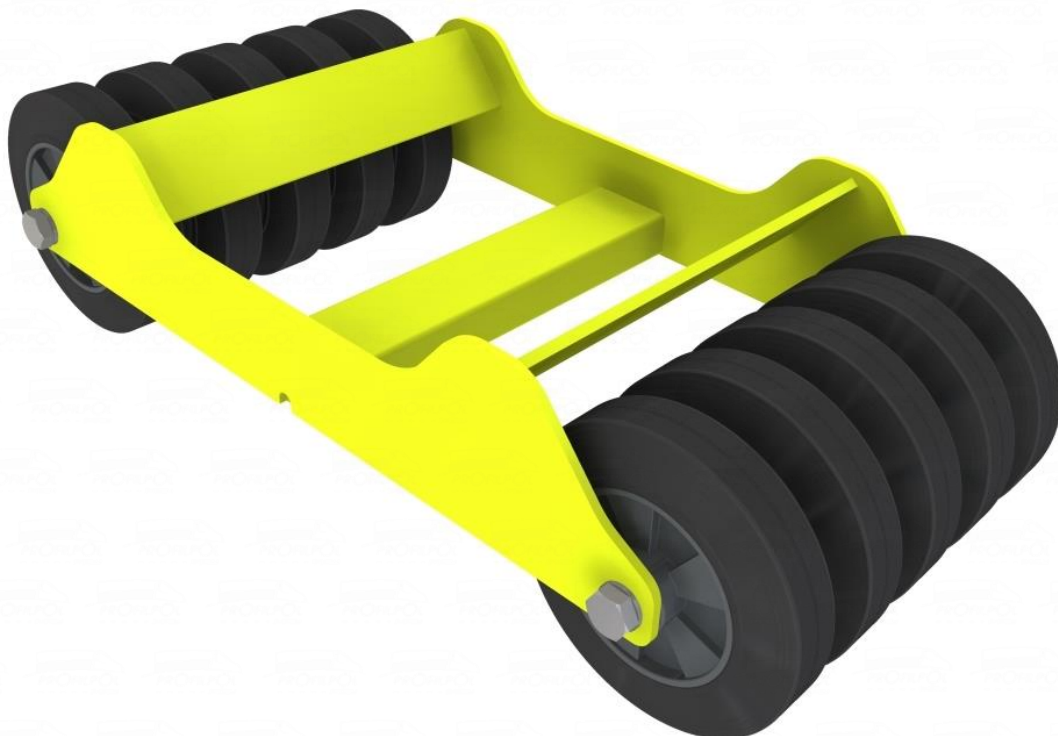

Wózek serwisowy pod koło Profilpol System to mocna i lekka konstrukcja, estetyczne wykonanie oraz podwójne zabezpieczenie antykorozyjne!!!

Nr katalogowy	Nazwa	Waga kg/szt.
18510290.1	Wózek serwisowy koła poliamid	10,5

Notatki

PROFILPOL
SYSTEM

www.profilpolsystem.pl

sprzedaz@profilpolsystem.pl

OLESNO

ul. Częstochowska 20
46-300 Olesno

+48 883 335 994

Gumowe koła wózka zapewniają przyczepność i dopasowanie do terenu w każdych warunkach.

Nr katalogowy	Nazwa	Waga kg/szt.
18510290.2	Wózek serwisowy koła guma	12,95

Notatki

PROFILPOL
SYSTEM

 www.profilpolsystem.pl

 sprzedaz@profilpolsystem.pl

OLEŚNO
ul. Częstochowska 20
46-300 Olesno

+48 883 335 994