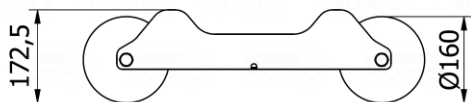

Wózek serwisowy pod koło Profilpol System to mocna i lekka konstrukcja, estetyczne wykonanie oraz podwójne zabezpieczenie antykorozyjne!!!

Nr katalogowy	Nazwa	Waga kg/szt.
18510290.1	Wózek serwisowy koła poliamid	10,5