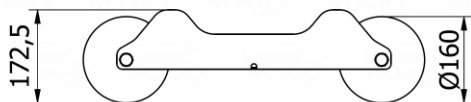

Notatki

PROFILPOL
SYSTEM

www.profilpolsystem.pl

sprzedaz@profilpolsystem.pl

OLESNO

ul. Częstochowska 20
46-300 Olesno

+48 883 335 994

Gumowe koła wózka zapewniają przyczepność i dopasowanie do terenu w każdych warunkach.