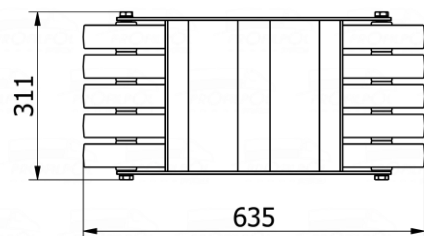

Wózek serwisowy pod koło Profilpol System to mocna i lekka konstrukcja, estetyczne wykonanie oraz podwójne zabezpieczenie antykorozyjne!!!

Nr katalogowy	Nazwa	Waga kg/szt.
18510290.1	Wózek serwisowy koła poliamid	10,5