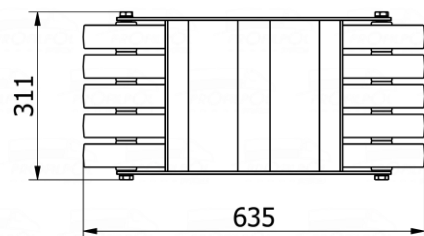

Notatki

PROFILPOL
SYSTEM

www.profilpolsystem.pl

sprzedaz@profilpolsystem.pl

OLESNO

ul. Częstochowska 20
46-300 Olesno

+48 883 335 994

Gumowe koła wózka zapewniają przyczepność i dopasowanie do terenu w każdych warunkach.